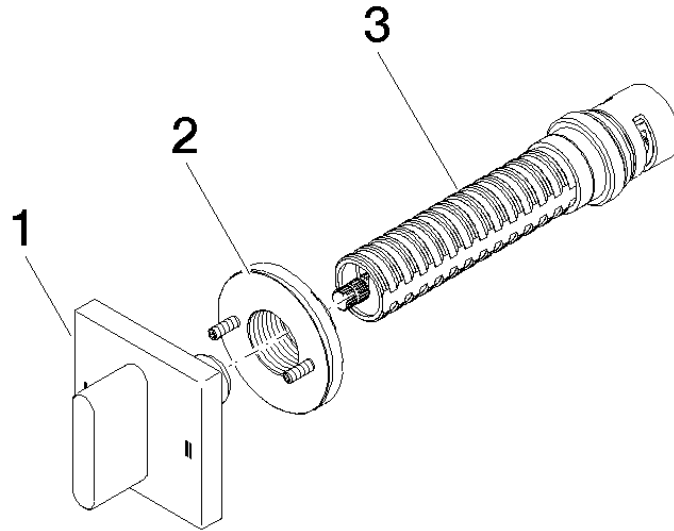

36 200 705

- Drehumstellung
- Rosette 60 x 60 mm

	Chrom	36 200 705-00
	Platin gebürstet	36 200 705-06
	Dark Chrome	36 200 705-19
	Champagne gebürstet (22kt Gold)	36 200 705-46
	Champagne (22kt Gold)	36 200 705-47
	Dark Platinum gebürstet	36 200 705-99

Benötigtes Zubehör

- UP-Zweiwege-Umstellung -** 35 202 970 90
- Max. Einbautiefe 160 mm
 - Min. Einbautiefe 115 mm

36 200 705

mm [inches]

Durchflussdiagramm

Zertifikate

LGA_38379.

WRAS_2307045.

36 200 705

Ersatzteilstückliste

Nr.	Artikelnummer	Benennung	Verbaumenge	Lieferzeit
1	90 20 70 051 08-00	Griff	1	10
2	90 21 02 181 00 90	Scheibe	1	2
3	90 90 03 304 10 90	Umstellung	1	2