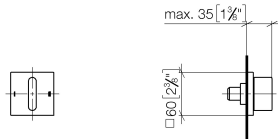

36 200 705

- Drehumstellung
- Rosette 60 x 60 mm

	Chrom	36 200 705-00
	Platin gebürstet	36 200 705-06
	Dark Chrome	36 200 705-19
	Champagne gebürstet (22kt Gold)	36 200 705-46
	Champagne (22kt Gold)	36 200 705-47
	Dark Platinum gebürstet	36 200 705-99

Benötigtes Zubehör

- UP-Zweiwege-Umstellung -** 35 202 970 90
- Max. Einbautiefe 160 mm
 - Min. Einbautiefe 115 mm

36 200 705

mm [inches]

Durchflussdiagramm

Zertifikate

LGA_38379.

WRAS_2307045.