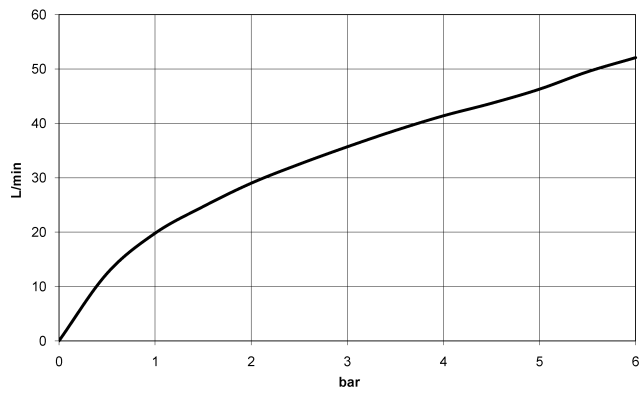

36 200 705

- Drehumstellung
- Rosette 60 x 60 mm

	Chrom	36 200 705-00
	Platin gebürstet	36 200 705-06
	Dark Chrome	36 200 705-19
	Champagne gebürstet (22kt Gold)	36 200 705-46
	Champagne (22kt Gold)	36 200 705-47
	Dark Platinum gebürstet	36 200 705-99

Benötigtes Zubehör

- UP-Zweiwege-Umstellung -** 35 202 970 90
- Max. Einbautiefe 160 mm
 - Min. Einbautiefe 115 mm

36 200 705

mm [inches]

Durchflussdiagramm

Zertifikate

LGA_38379.

WRAS_2307045.